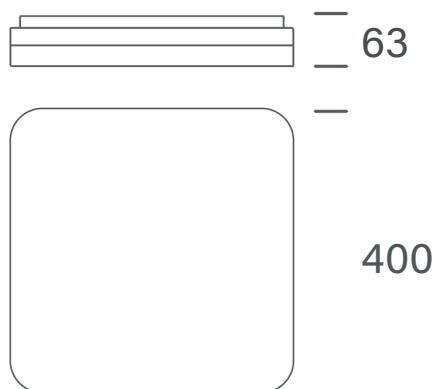

## LHC Slice square IV 38W

Armaturene til Slice Square-serien er av høy kvalitet, god design, god lysutgang og lysfarge. Triac dim.

Når plafonden er montert i tak har den en kapslingsgrad tilsvarende IP54

Lyskilde:	LED
Effekt	38W
Fargetemperatur:	3000K
CRI:	> 80
Lumen:	3800lm
Driftspenning:	220-240 V
Frekvens:	50-60 Hz
Beskyttelsesglass	Inkludert
Beskyttelsesgrad:	IP20 / IP54
Slagfasthet	IK10
Spredning:	110°
Farger:	Hvit
Kjøle metode:	Passiv
Dimbar:	Triac
Mål	400x400x63mm

Vare nr	Beskrivelse
3002-438830-W	38W/3000K/3800lm/Hvit